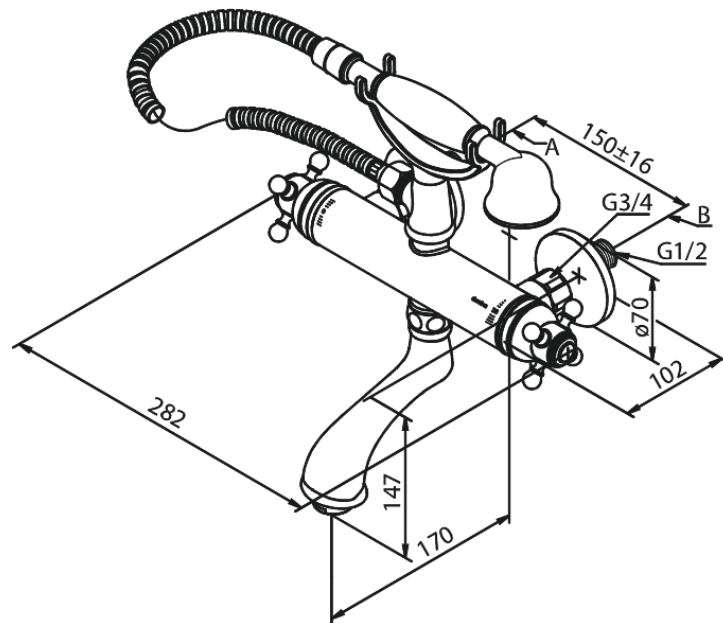

Funktionen

FM Mattsson Germany GmbH
Biedenkamp 3c, DE-21509 Glinde bei Hamburg

+31 854 018 788 info@damixa.de

Weitere Information auf <https://damixa.de>

damixa