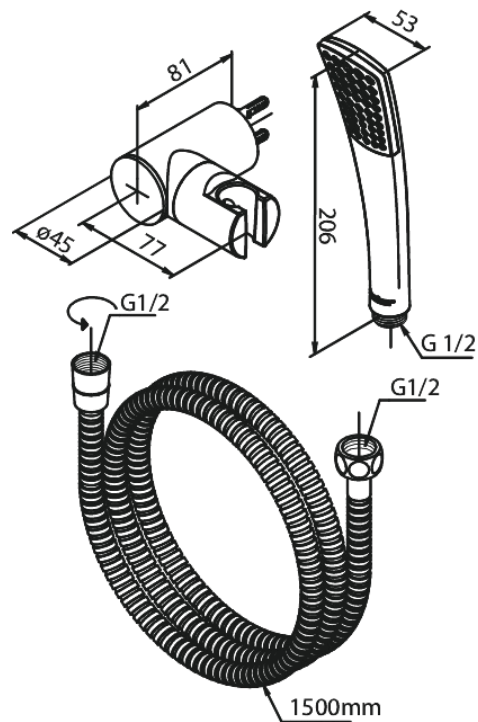

Slate

Wannenset

Artikel Nr.: 766793000
Oberfläche: Chrom/Schwarz
Serien: Slate

EAN nummer: 5708516822394

Produktbeschreibung:

Wasserverbrauch max.9 l/min

Funktionen

FM Mattsson Germany GmbH
Biedenkamp 3c, DE-21509 Glinde bei Hamburg

+31 854 018 788 info@damixa.de

Weitere Information auf <https://damixa.de>

damixa