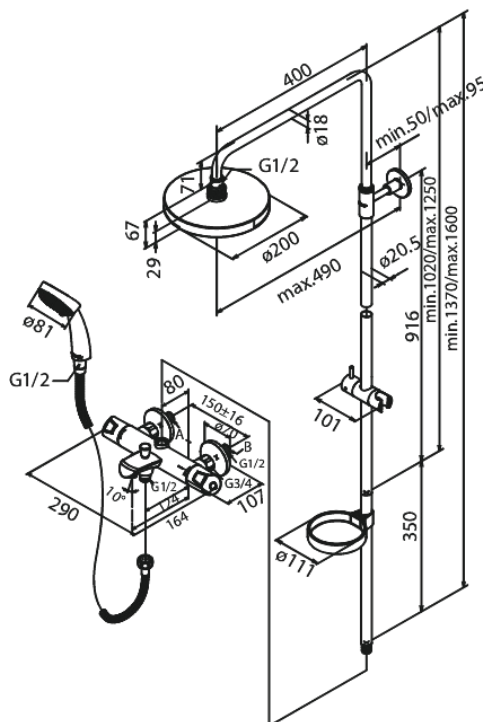

Funktionen

FM Mattsson Germany GmbH
Biedenkamp 3c, DE-21509 Glinde bei Hamburg

+31 854 018 788 info@damixa.de

Weitere Information auf <https://damixa.de>

damixa