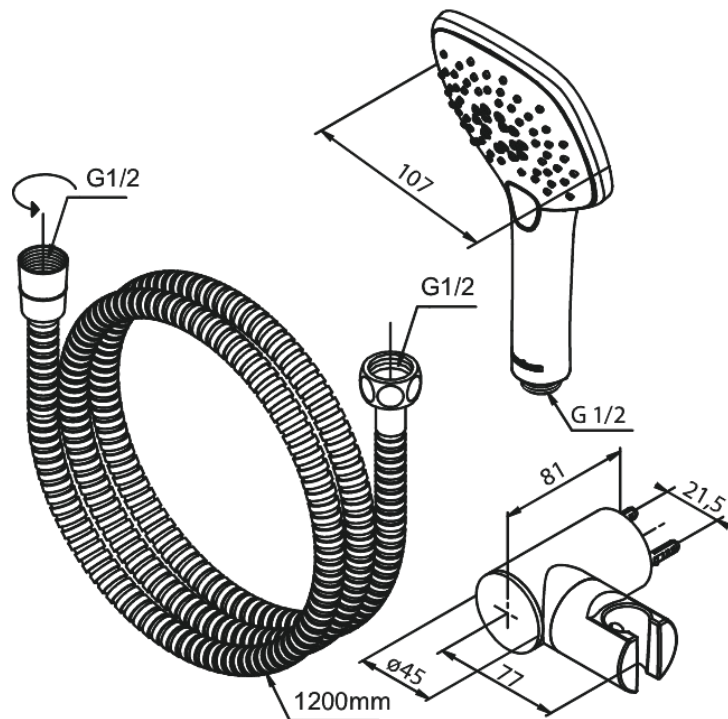

Funktionen

FM Mattsson Germany GmbH
Biedenkamp 3c, DE-21509 Glinde bei Hamburg

+31 854 018 788 info@damixa.de

Weitere Information auf <https://damixa.de>

damixa