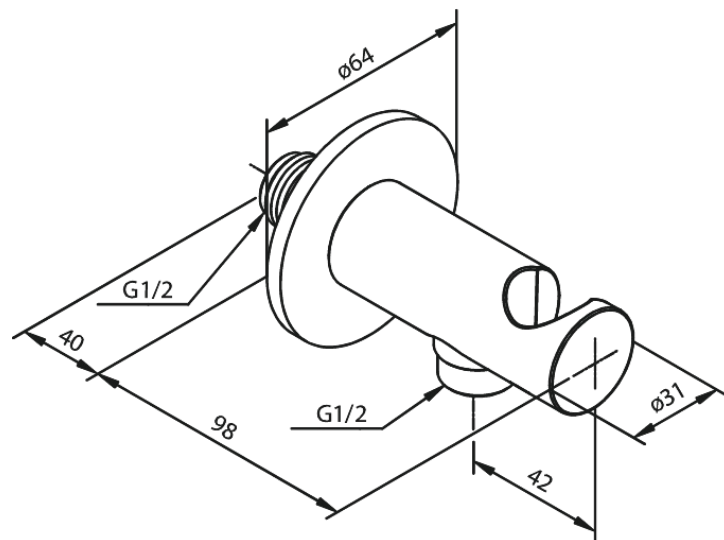

Unterputzarmaturen

Brauseanschlusswinkel 1/2" mit integriertem Brausehalter

Artikel Nr.: 484460000
Oberfläche: Chrom
Serien: Unterputzarmaturen

EAN nummer: 5708516827764

FM Mattsson Germany GmbH
Biedenkamp 3c, DE-21509 Glinde bei Hamburg