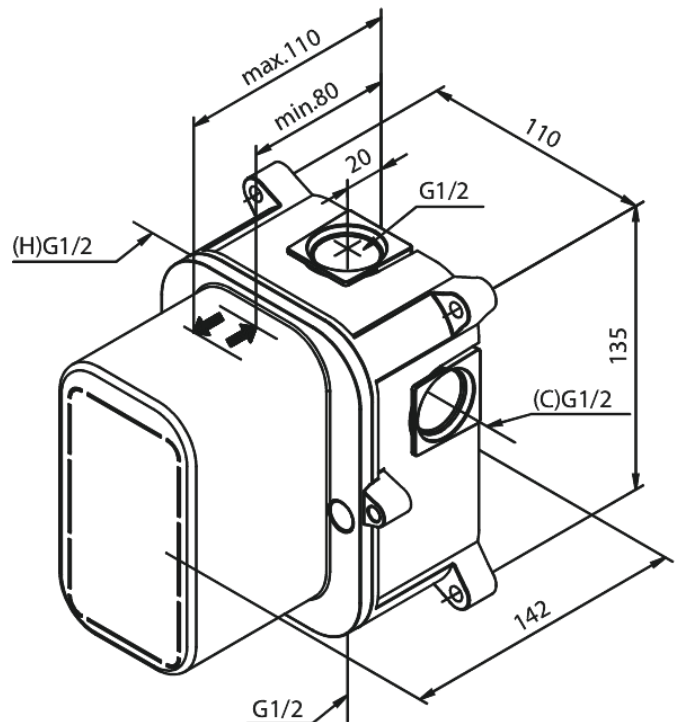

Funktionen

FM Mattsson Germany GmbH
Biedenkamp 3c, DE-21509 Glinde bei Hamburg

+31 854 018 788 info@damixa.de

Weitere Information auf <https://damixa.de>

damixa