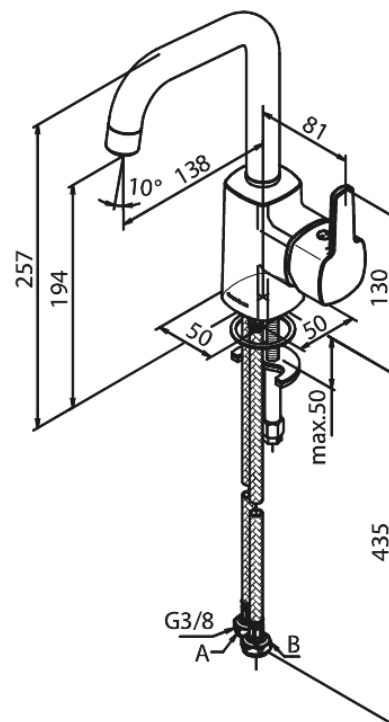

Pine

Waschtischarmatur - Large

Artikel Nr.: 176300000
Oberfläche: Chrom
Serien: Pine

EAN nummer: 5708516823087

Produktbeschreibung:

Eingriffarmaturen
120° Schwenkbegrenzung
Keramikkartusche
6l/m Perlator

Funktionen