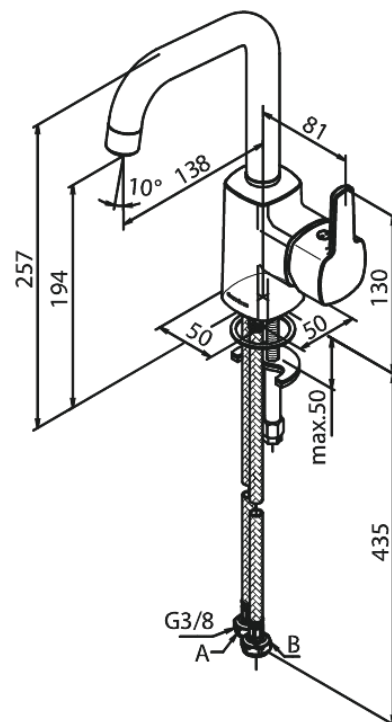

Pine

Waschtischarmatur - Large

Artikel Nr.: 176300000
Oberfläche: Chrom
Serien: Pine

EAN nummer: 5708516823087

Produktbeschreibung:

Eingriffarmaturen
120° Schwenkbegrenzung
Keramikkartusche
6l/m Perlator

Funktionen