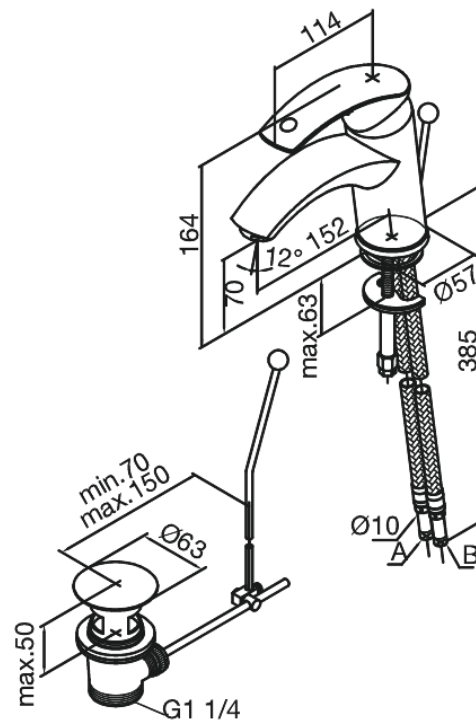

Funktionen

FM Mattsson Germany GmbH
Biedenkamp 3c, DE-21509 Glinde bei Hamburg

+31 854 018 788 info@damixa.de

Weitere Information auf <https://damixa.de>

damixa