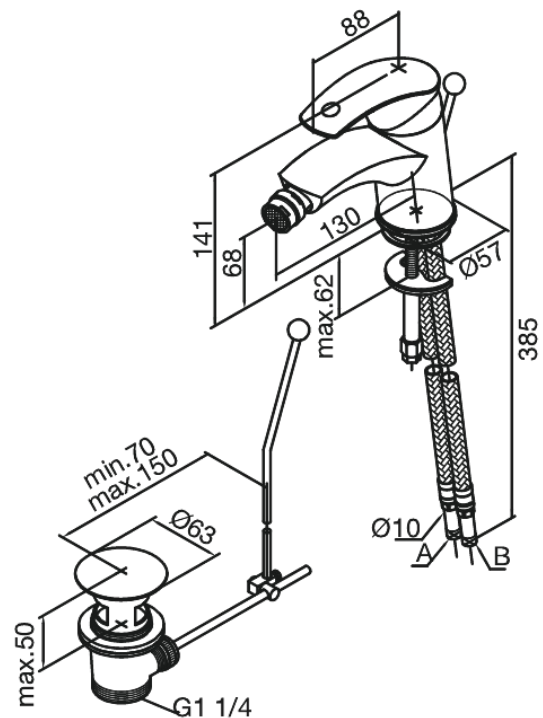

Gala

Bidetarmatur

Artikel Nr.: 707310000
Oberfläche: Chrom
Serien: Gala

EAN nummer: 5708516577980

Produktbeschreibung:

Eingriffarmaturen
Kugelkartusche
Inkl. Standard Ablaufgarnitur und Zugstange

Funktionen