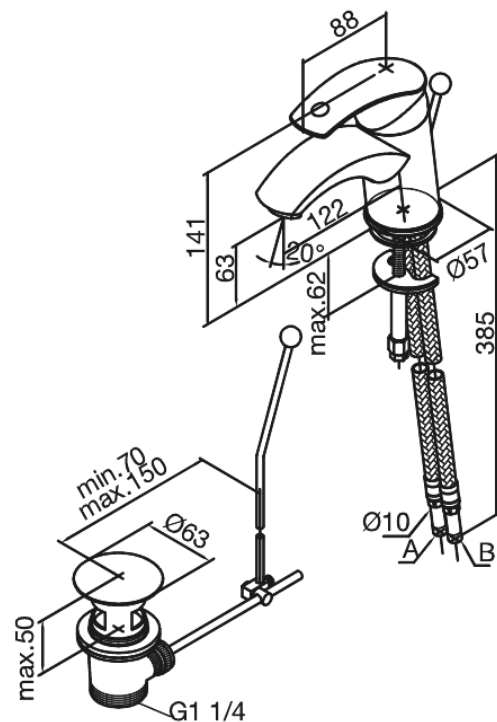

Funktionen

FM Mattsson Germany GmbH
Biedenkamp 3c, DE-21509 Glinde bei Hamburg

+31 854 018 788 info@damixa.de

Weitere Information auf <https://damixa.de>

damixa