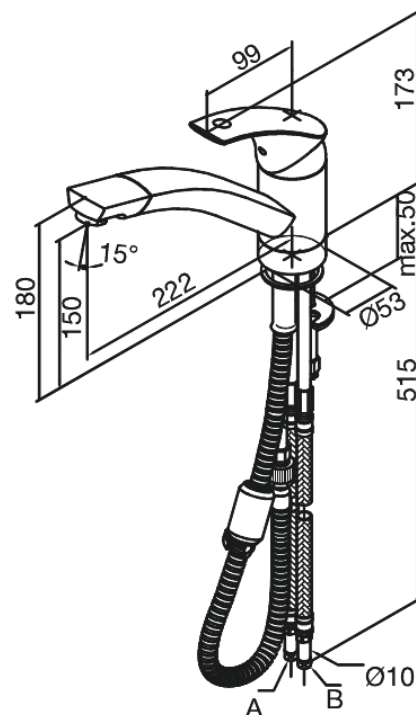

Gala

Spültischarmatur

Artikel Nr.: 701210000
Oberfläche: Chrom
Serien: Gala

EAN nummer: 5708516683452

Produktbeschreibung:

Eingriffarmaturen
120° Schwenkbegrenzung
Herausziehbarer Auslauf
Kugelmkartusche

Funktionen