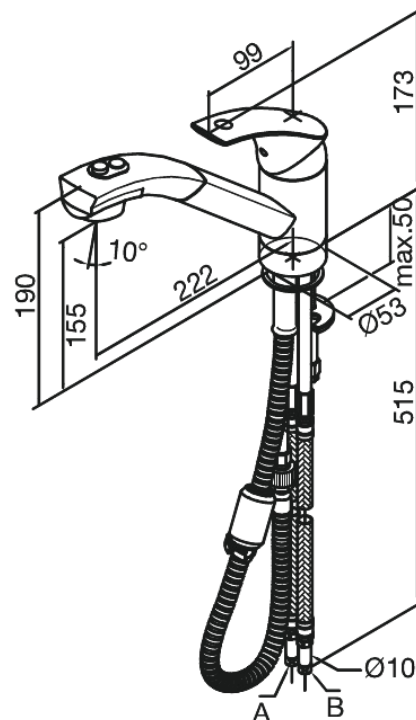

Funktionen

FM Mattsson Germany GmbH
Biedenkamp 3c, DE-21509 Glinde bei Hamburg

+31 854 018 788 info@damixa.de

Weitere Information auf <https://damixa.de>

damixa