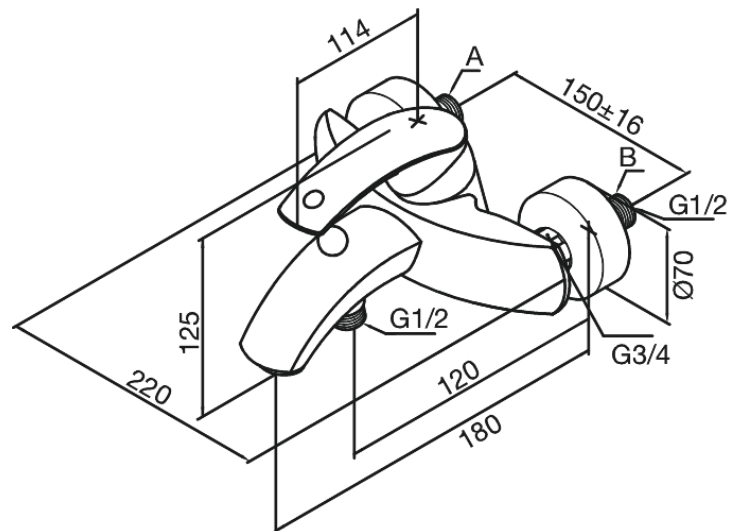

Funktionen

FM Mattsson Germany GmbH
Biedenkamp 3c, DE-21509 Glinde bei Hamburg

+31 854 018 788 info@damixa.de

Weitere Information auf <https://damixa.de>

damixa