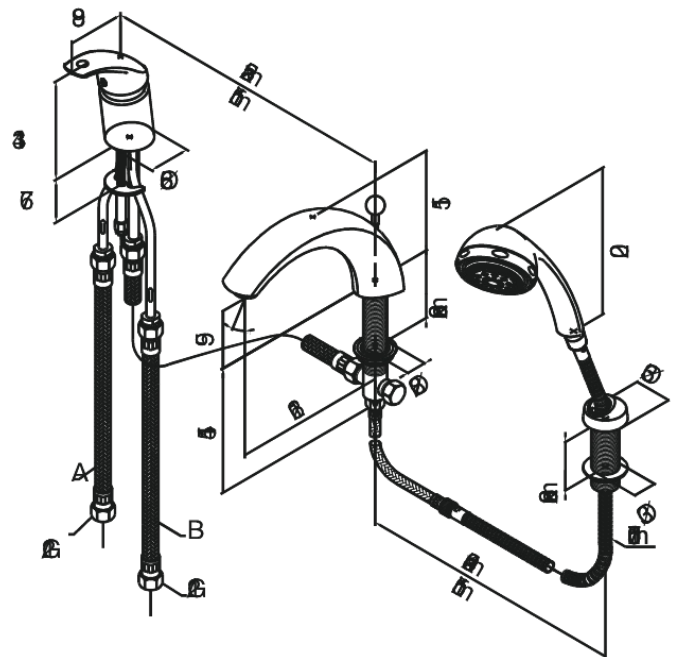

Gala

Dreiloch- Wannenrandarmatur

Artikel Nr.: 700130000
Oberfläche: Chrom
Serien: Gala

EAN nummer: 5708516557111

Produktbeschreibung:

Keramikkartusche
Mit Umstellung

Funktionen

FM Mattsson Germany GmbH
Biedenkamp 3c, DE-21509 Glinde bei Hamburg