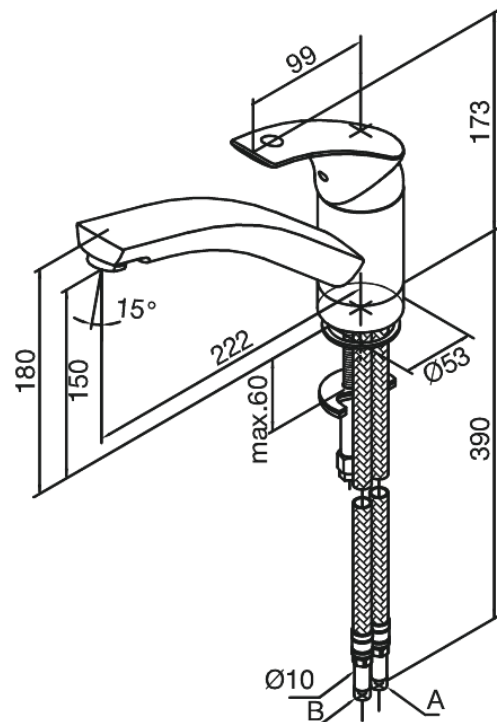

Gala

Spültischarmatur

Artikel Nr.: 700000000
Oberfläche: Chrom
Serien: Gala

EAN nummer: 5708516587255

Produktbeschreibung:

Eingriffarmaturen
120° Schwenkbegrenzung
Kugelschleppkartusche

Funktionen

FM Mattsson Germany GmbH
Biedenkamp 3c, DE-21509 Glinde bei Hamburg