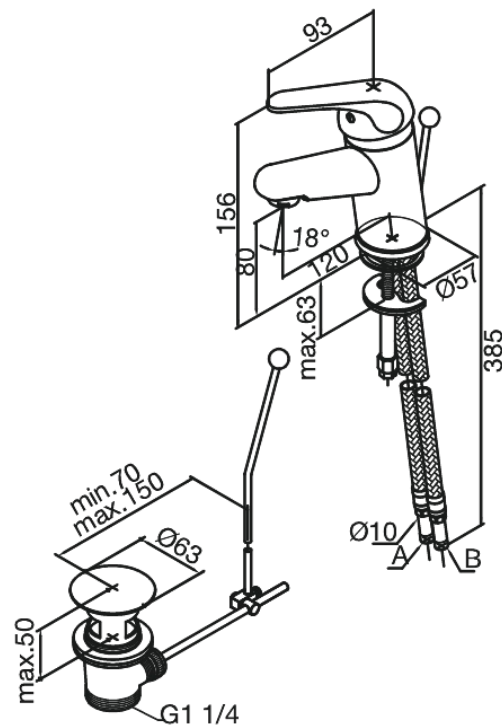

Funktionen

FM Mattsson Germany GmbH
Biedenkamp 3c, DE-21509 Glinde bei Hamburg

+31 854 018 788 info@damixa.de

Weitere Information auf <https://damixa.de>

damixa