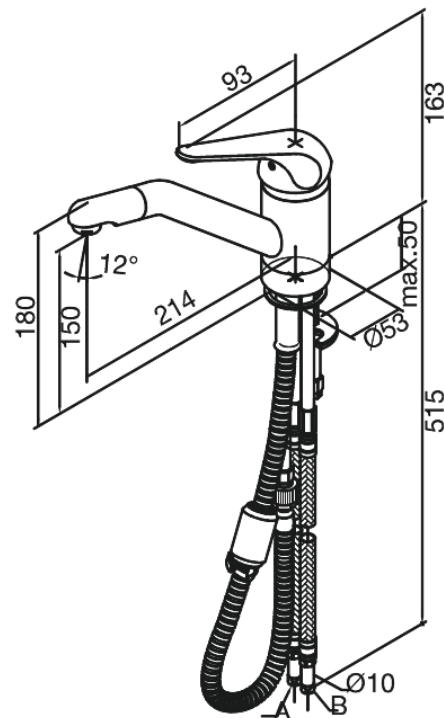

Funktionen

FM Mattsson Germany GmbH
Biedenkamp 3c, DE-21509 Glinde bei Hamburg

+31 854 018 788 info@damixa.de

Weitere Information auf <https://damixa.de>

damixa