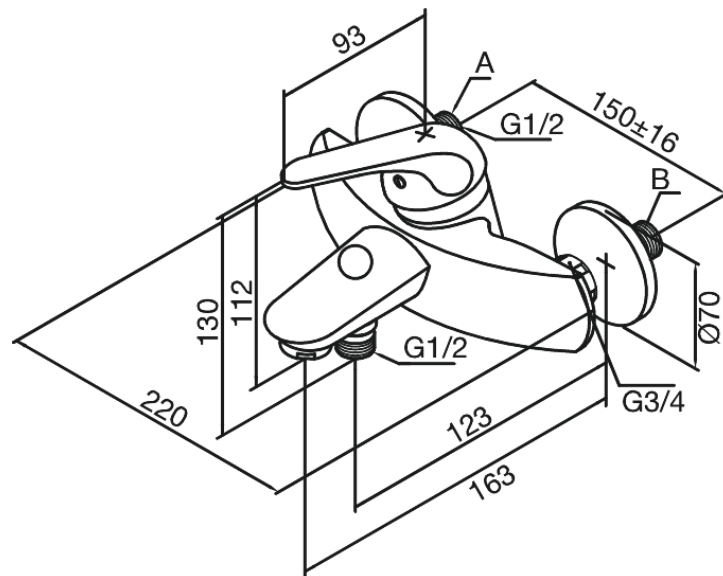

Funktionen

FM Mattsson Germany GmbH
Biedenkamp 3c, DE-21509 Glinde bei Hamburg

+31 854 018 788 info@damixa.de

Weitere Information auf <https://damixa.de>

damixa