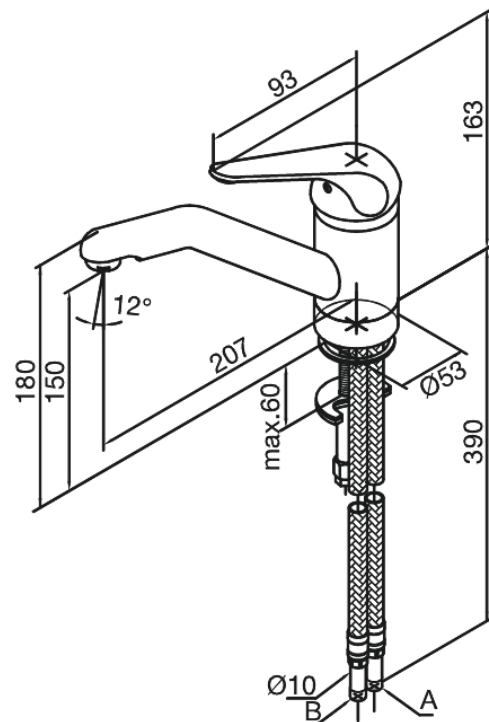

Funktionen

FM Mattsson Germany GmbH
Biedenkamp 3c, DE-21509 Glinde bei Hamburg

+31 854 018 788 info@damixa.de

Weitere Information auf <https://damixa.de>

damixa