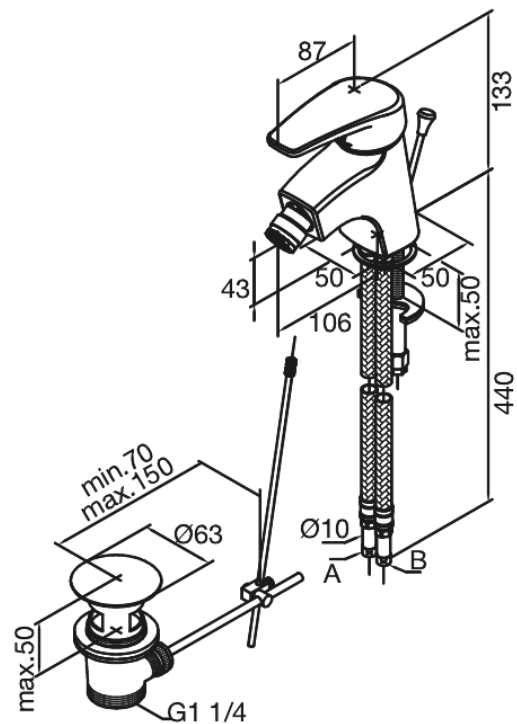

Elara

Bidetarmatur

Artikel Nr.: 528310000
Oberfläche: Chrom
Serien: Elara

EAN nummer: 5708516714217

Produktbeschreibung:

Eingriffarmaturen
Keramikkartusche
Inkl. Standard Ablaufgarnitur und Zugstange

FM Mattsson Germany GmbH
Biedenkamp 3c, DE-21509 Glinde bei Hamburg