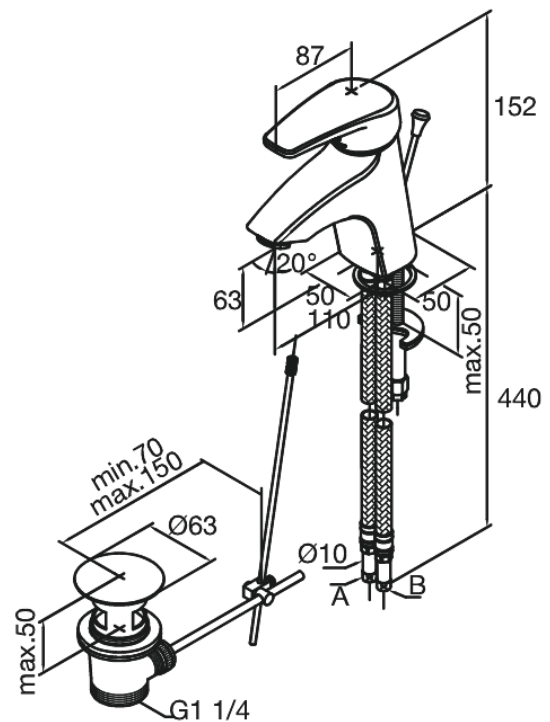

Elara

Waschtischarmatur

Artikel Nr.: 528210000
Oberfläche: Chrom
Serien: Elara

EAN nummer: 5708516714200

Produktbeschreibung:

Eingriffarmaturen
Keramikkartusche
Inkl. Standard Ablaufgarnitur und Zugstange

FM Mattsson Germany GmbH
Biedenkamp 3c, DE-21509 Glinde bei Hamburg