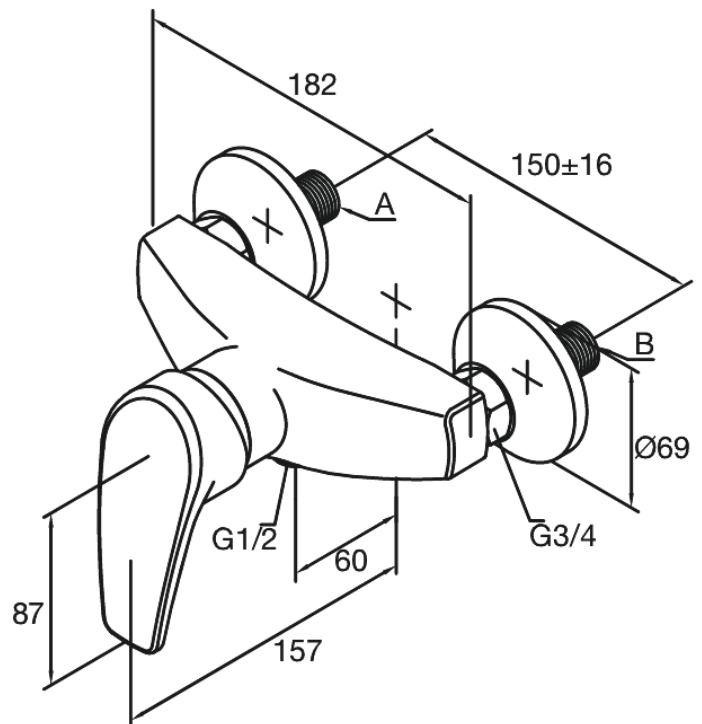

Elara

Brausearmatur

Artikel Nr.: 522000000
Oberfläche: Chrom
Serien: Elara

EAN nummer: 5708516714194

Produktbeschreibung:

Keramikkartusche
150 mm Stichmaß
Inkl. 3/4" Rosetten und S-Anschlüsse
1/2" Anschluss für Handbrause