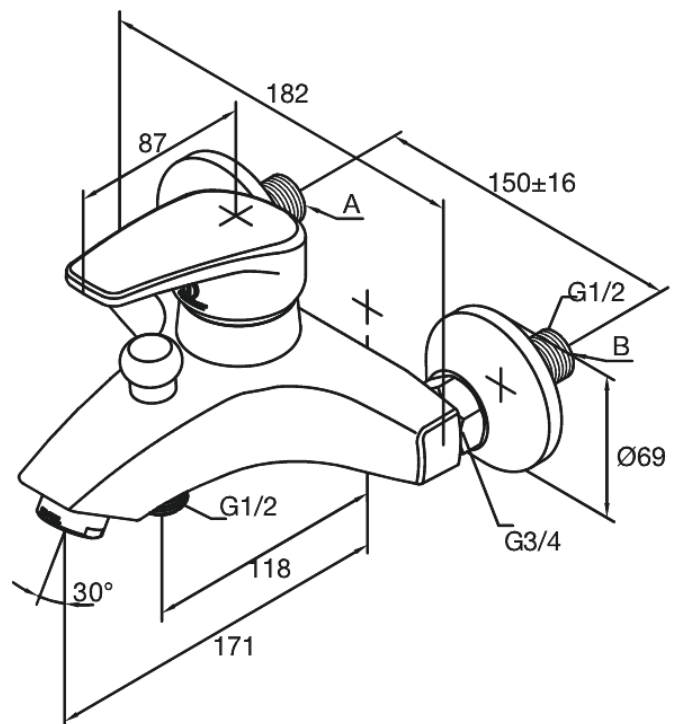

Elara

Wannenfüll- u. Brausearmatur

Artikel Nr.: 521000000
Oberfläche: Chrom
Serien: Elara

EAN nummer: 5708516714187

Produktbeschreibung:

Keramikkartusche
150 mm Stichmaß
Inkl. 3/4" Rosetten und S-Anschlüsse
Mit Umstellung
1/2" Anschluss für Handbrause