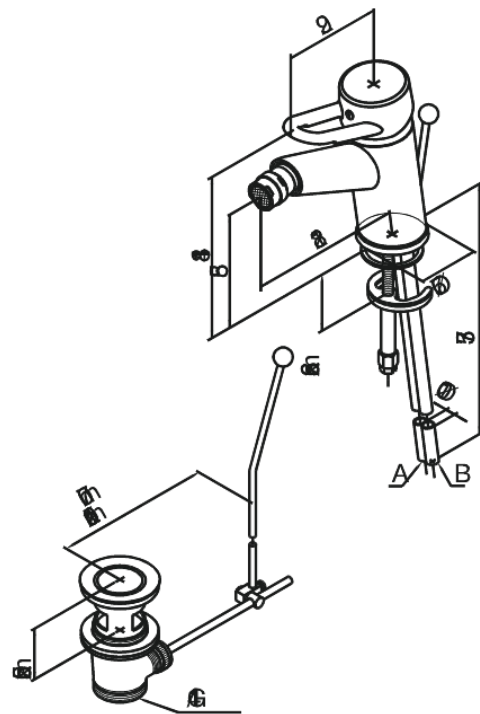

Apollo Classic

Bidetarmatur

Artikel Nr.: 508310000
Oberfläche:
Serien: Apollo Classic

EAN nummer:

Produktbeschreibung:

Eingriffarmaturen
Kugelkartusche
Inkl. Standard Ablaufgarnitur und Zugstange

Funktionen