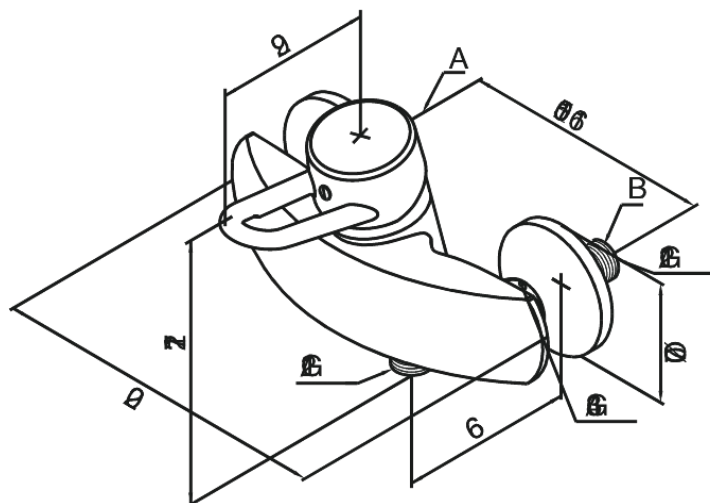

Apollo Classic

Brausearmatur

Artikel Nr.: 502000000
Oberfläche:
Serien: Apollo Classic

EAN nummer:

Produktbeschreibung:

150 mm Stichmaß
Inkl. 3/4" Rosetten und S-Anschlüsse
Kugolkartusche

Funktionen

FM Mattsson Germany GmbH
Biedenkamp 3c, DE-21509 Glinde bei Hamburg