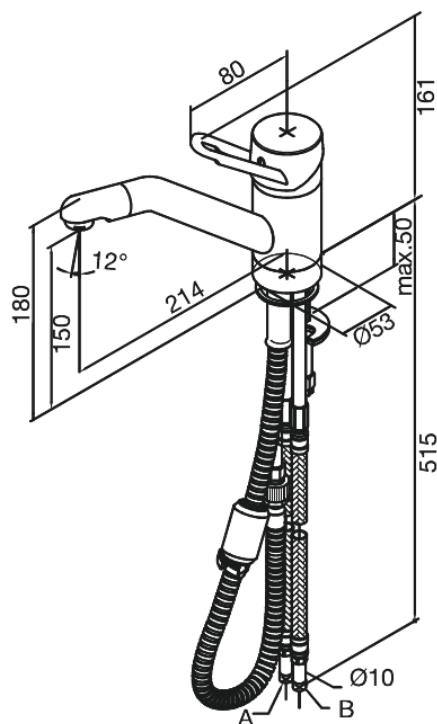

Funktionen

FM Mattsson Germany GmbH
Biedenkamp 3c, DE-21509 Glinde bei Hamburg

+31 854 018 788 info@damixa.de

Weitere Information auf <https://damixa.de>

damixa