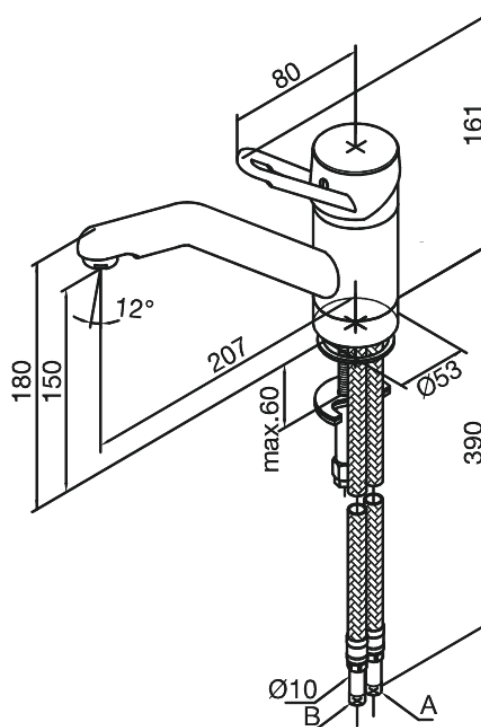

Funktionen

FM Mattsson Germany GmbH
Biedenkamp 3c, DE-21509 Glinde bei Hamburg

+31 854 018 788 info@damixa.de

Weitere Information auf <https://damixa.de>

damixa