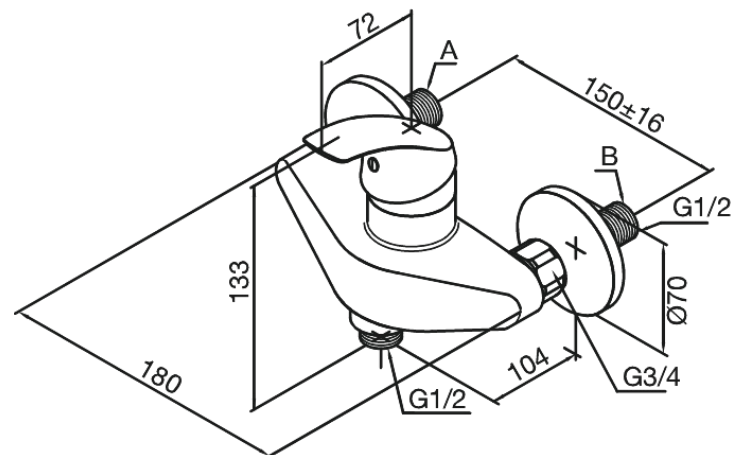

Funktionen

FM Mattsson Germany GmbH
Biedenkamp 3c, DE-21509 Glinde bei Hamburg

+31 854 018 788 info@damixa.de

Weitere Information auf <https://damixa.de>

damixa