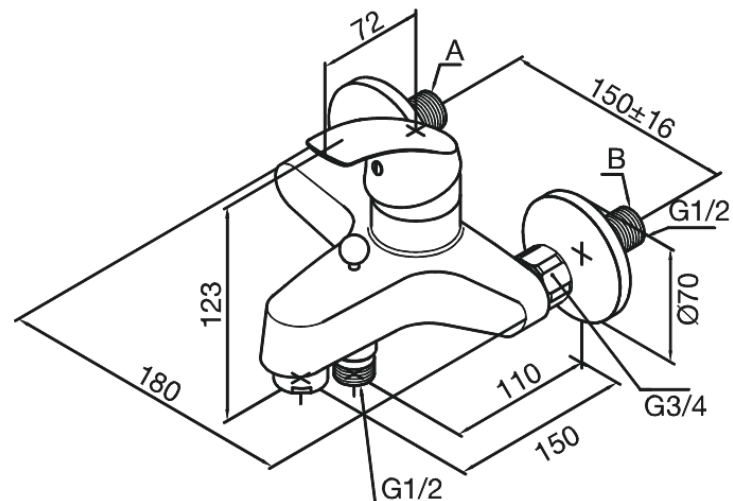

Funktionen

FM Mattsson Germany GmbH
Biedenkamp 3c, DE-21509 Glinde bei Hamburg

+31 854 018 788 info@damixa.de

Weitere Information auf <https://damixa.de>

damixa