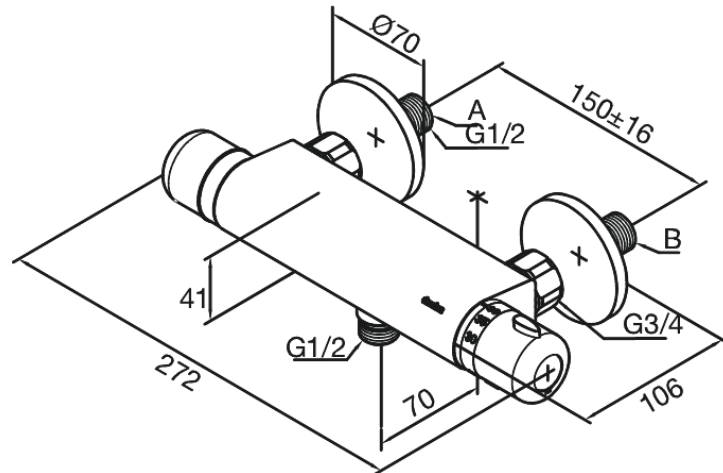

Eclipse

Brausethermostat

Artikel Nr.: 404000000
Oberfläche: Chrom
Serien: Eclipse

EAN nummer: 5708516666219

Produktbeschreibung:

150 mm Stichmaß
Inkl. 3/4" Rosetten und S-Anschlüsse
Keramische Oberteile

Funktionen