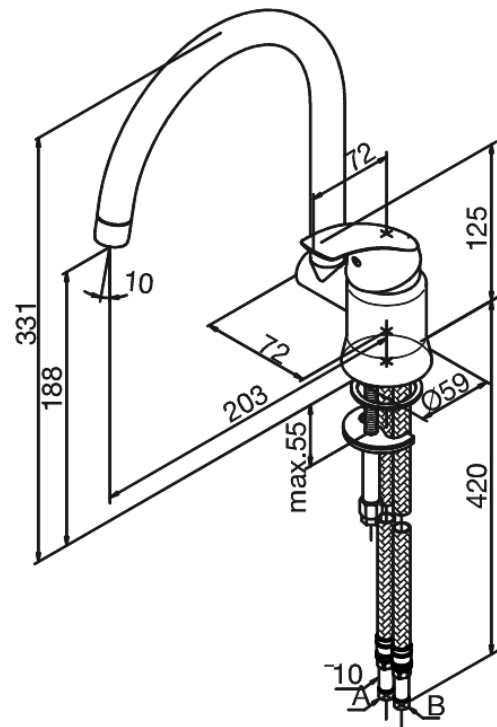

Eclipse

Spültischarmatur

Artikel Nr.: 400700000
Oberfläche: Chrom
Serien: Eclipse

EAN nummer: 5708516594376

Produktbeschreibung:

Eingriffarmaturen
Kugelkartusche

Funktionen

FM Mattsson Germany GmbH
Biedenkamp 3c, DE-21509 Glinde bei Hamburg