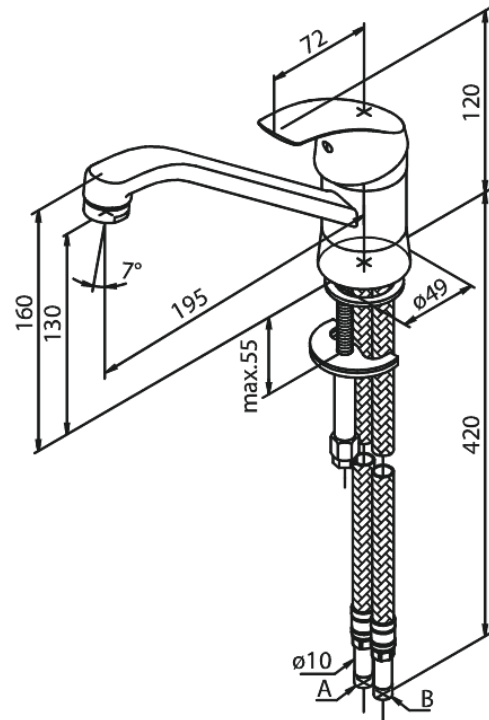

Eclipse

Spültischarmatur

Artikel Nr.: 400000000
Oberfläche: Chrom
Serien: Eclipse

EAN nummer: 5708516594031

Produktbeschreibung:

Eingriffarmaturen
Kugelkartusche

Funktionen

FM Mattsson Germany GmbH
Biedenkamp 3c, DE-21509 Glinde bei Hamburg