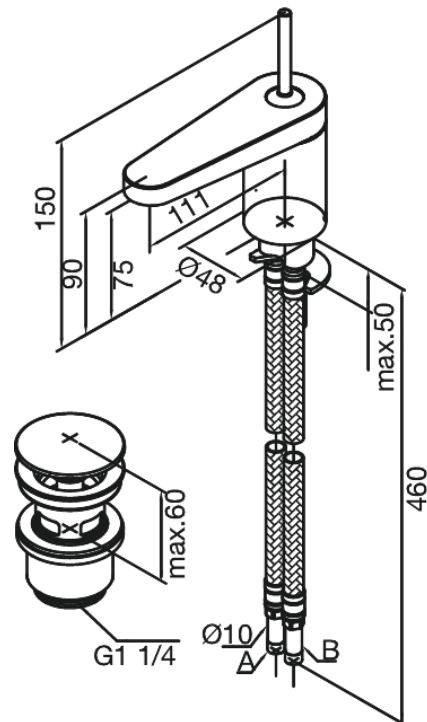

Profile

Waschtischarmatur

Artikel Nr.: 388470000
Oberfläche: Chrom
Serien: Profile

EAN nummer: 5708516683025

Produktbeschreibung:

Eingriffarmaturen
Keramikkartusche
Ablaufgarnitur mit Klick-Funktion

Funktionen