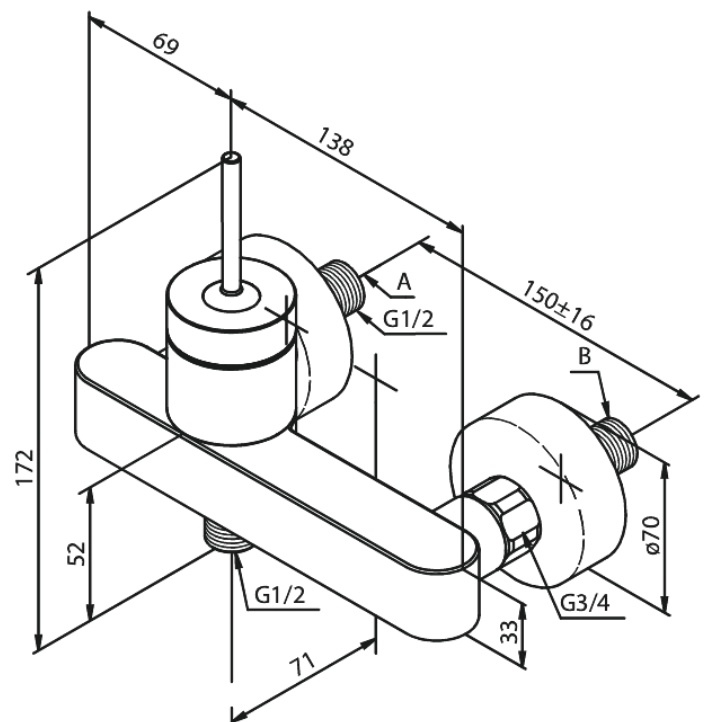

Funktionen

FM Mattsson Germany GmbH
Biedenkamp 3c, DE-21509 Glinde bei Hamburg

+31 854 018 788 info@damixa.de

Weitere Information auf <https://damixa.de>

damixa