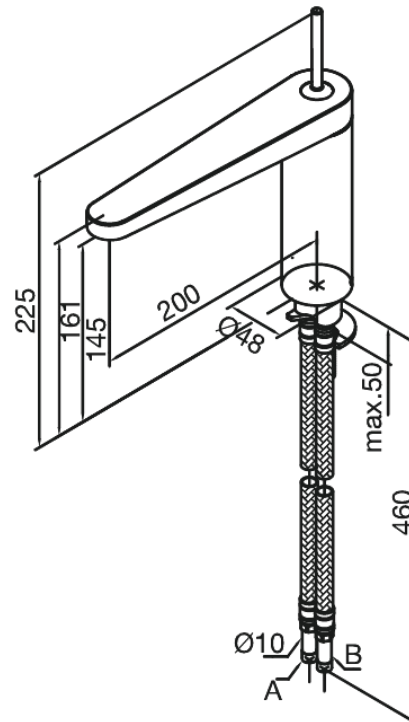

Profile

Spültischarmatur

Artikel Nr.: 380470000
Oberfläche: Chrom
Serien: Profile

EAN nummer: 5708516682950

Produktbeschreibung:

Eingriffarmaturen
120° Schwenkbegrenzung
Keramikkartusche

Funktionen

FM Mattsson Germany GmbH
Biedenkamp 3c, DE-21509 Glinde bei Hamburg