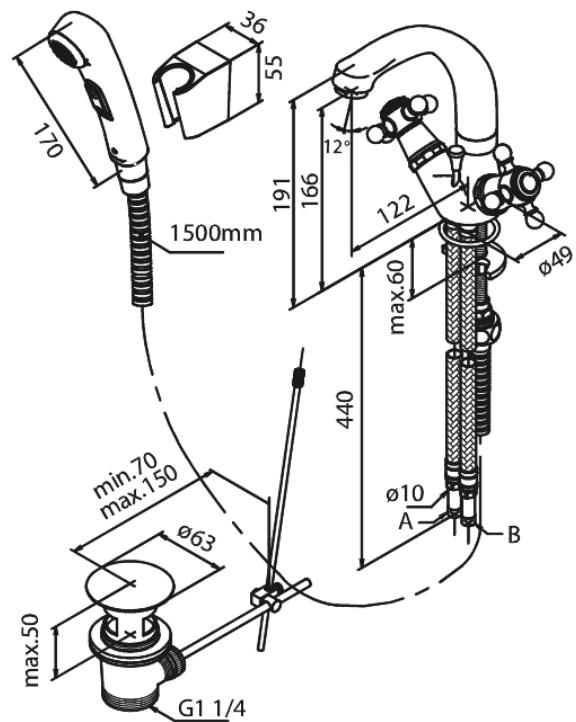

Produktbeschreibung:

Zweigriffarmaturen
Inkl. Standard Ablaufgarnitur und Zugstange
Keramische Oberteile