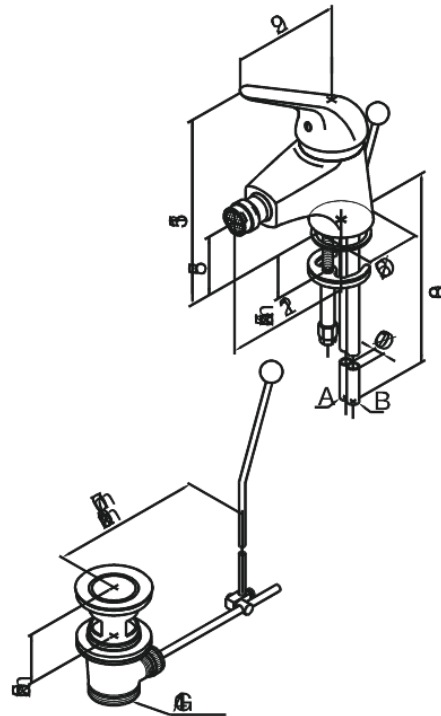

Funktionen

FM Mattsson Germany GmbH
Biedenkamp 3c, DE-21509 Glinde bei Hamburg

+31 854 018 788 info@damixa.de

Weitere Information auf <https://damixa.de>

damixa