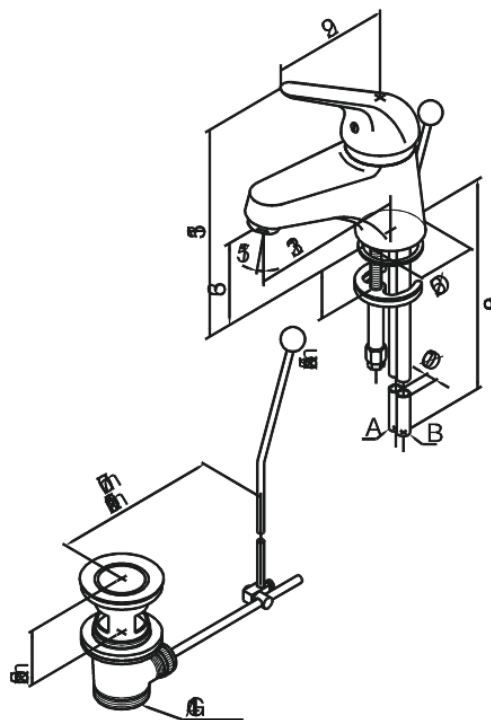

Superstar

Waschtischarmatur

Artikel Nr.: 368210000
Oberfläche:
Serien: Superstar

EAN nummer:

Produktbeschreibung:

Eingriffarmaturen
Kugelkartusche
Inkl. Standard Ablaufgarnitur und Zugstange

Funktionen

FM Mattsson Germany GmbH
Biedenkamp 3c, DE-21509 Glinde bei Hamburg