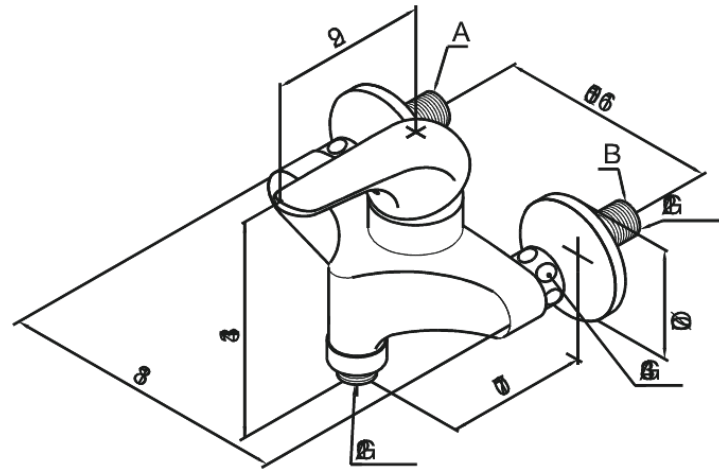

Superstar

Spültischarmatur

Artikel Nr.: 363000
Oberfläche:
Serien: Superstar

EAN nummer:

Produktbeschreibung:

150 mm Stichmaß
Inkl. 3/4" Rosetten und S-Anschlüsse
Kugelkartusche

Funktionen

FM Mattsson Germany GmbH
Biedenkamp 3c, DE-21509 Glinde bei Hamburg