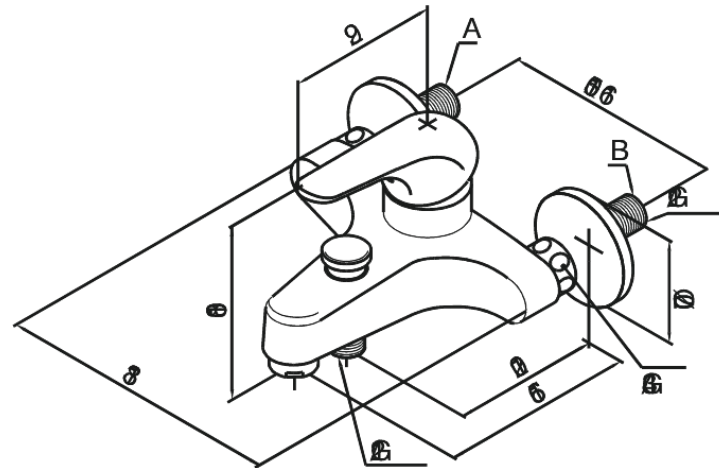

Funktionen

FM Mattsson Germany GmbH
Biedenkamp 3c, DE-21509 Glinde bei Hamburg

+31 854 018 788 info@damixa.de

Weitere Information auf <https://damixa.de>

damixa