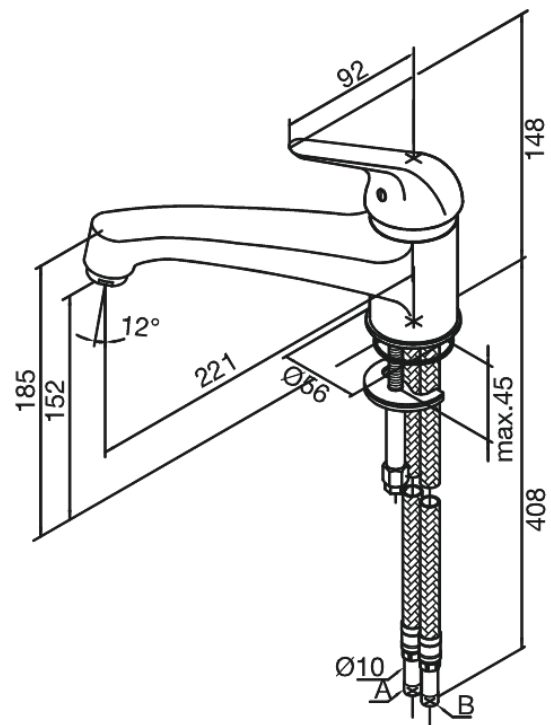

Superstar

Spültischarmatur

Artikel Nr.: 360000000
Oberfläche: Chrom
Serien: Superstar

EAN nummer: 5708516590880

Produktbeschreibung:

Eingriffarmaturen
120° Schwenkbegrenzung
Kugelkartusche

Funktionen

FM Mattsson Germany GmbH
Biedenkamp 3c, DE-21509 Glinde bei Hamburg