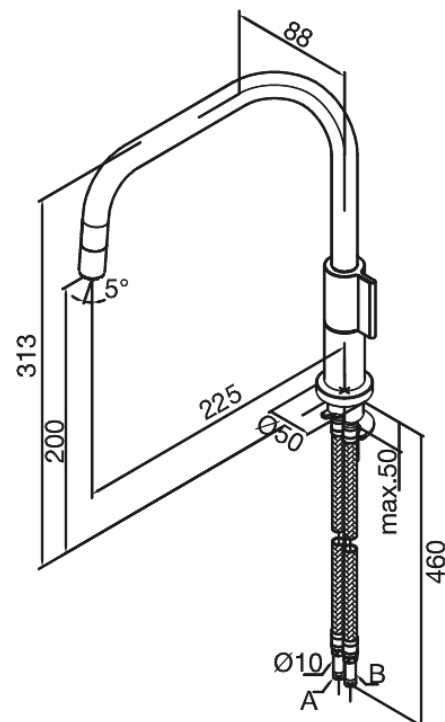

Funktionen

FM Mattsson Germany GmbH
Biedenkamp 3c, DE-21509 Glinde bei Hamburg

+31 854 018 788 info@damixa.de

Weitere Information auf <https://damixa.de>

damixa