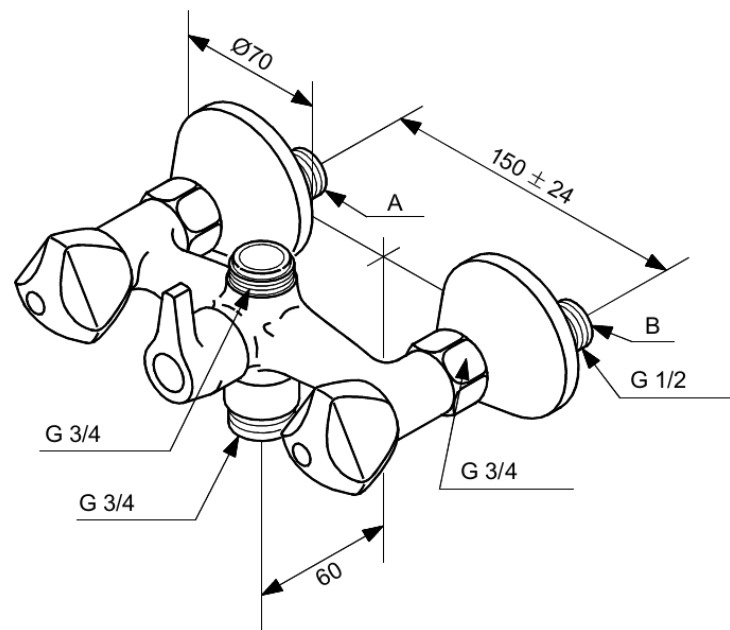

# Wandarmatur

Artikel Nr.: 300600000  
Oberfläche: Chrom  
Serien: Object

EAN nummer: 5708516153887

## Produktbeschreibung:

Zweigriffarmaturen  
Ausläufe bitte separat bestellen (siehe Produkt  
Zubehör)  
150 mm Stichmaß  
Inkl. 3/4" Rosetten und S-Anschlüsse  
Mit Umstellung

FM Mattsson Germany GmbH  
Biedenkamp 3c, DE-21509 Glinde bei Hamburg