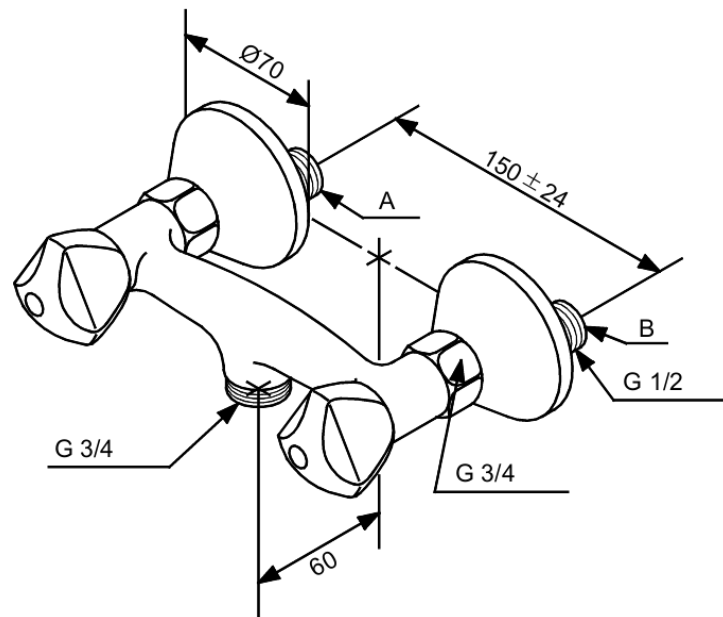

Object

Spültischarmatur

Artikel Nr.: 300460000
Oberfläche: Chrom
Serien: Object

EAN nummer: 5708516154624

Produktbeschreibung:

Zweigriffarmaturen
Ausläufe bitte separat bestellen (siehe Produkt
Zubehör)
Inkl. 3/4" Rosetten und S-Anschlüsse
Kompressionsoberteile