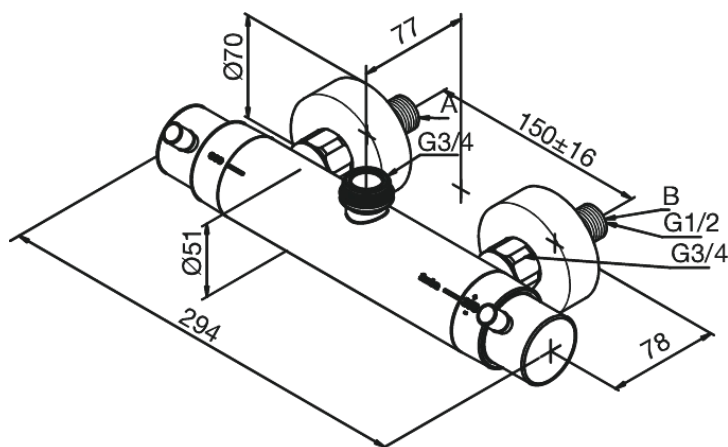

Funktionen

FM Mattsson Germany GmbH
Biedenkamp 3c, DE-21509 Glinde bei Hamburg

+31 854 018 788 info@damixa.de

Weitere Information auf <https://damixa.de>

damixa