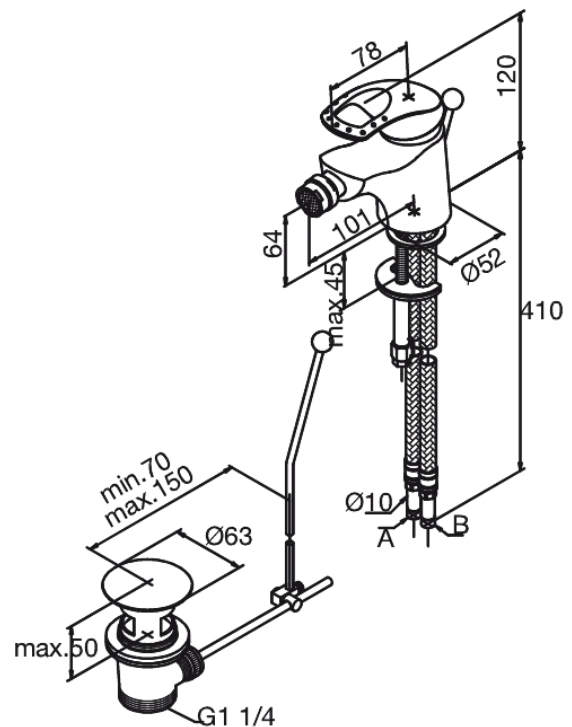

Funktionen

FM Mattsson Germany GmbH
Biedenkamp 3c, DE-21509 Glinde bei Hamburg

+31 854 018 788 info@damixa.de

Weitere Information auf <https://damixa.de>

damixa