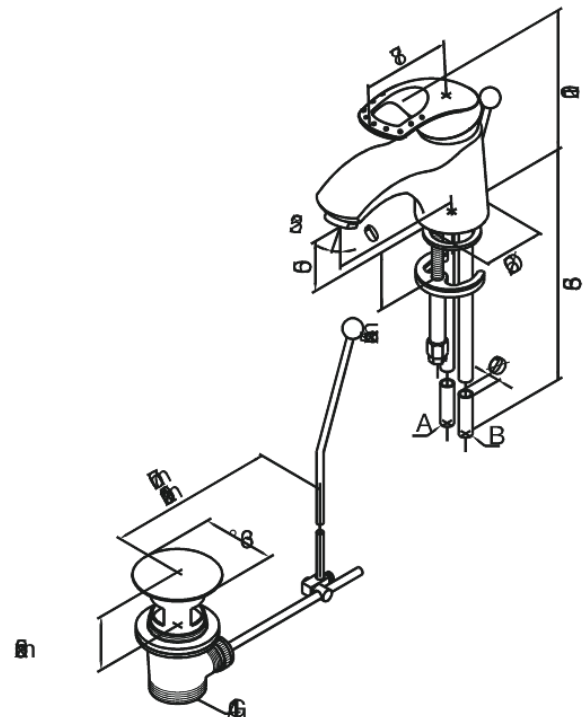

Saturn

Waschtischarmatur

Artikel Nr.: 258260000
Oberfläche:
Serien: Saturn

EAN nummer:

Produktbeschreibung:

Eingriffarmaturen
Kugelkartusche
Inkl. Standard Ablaufgarnitur und Zugstange

Funktionen

FM Mattsson Germany GmbH
Biedenkamp 3c, DE-21509 Glinde bei Hamburg