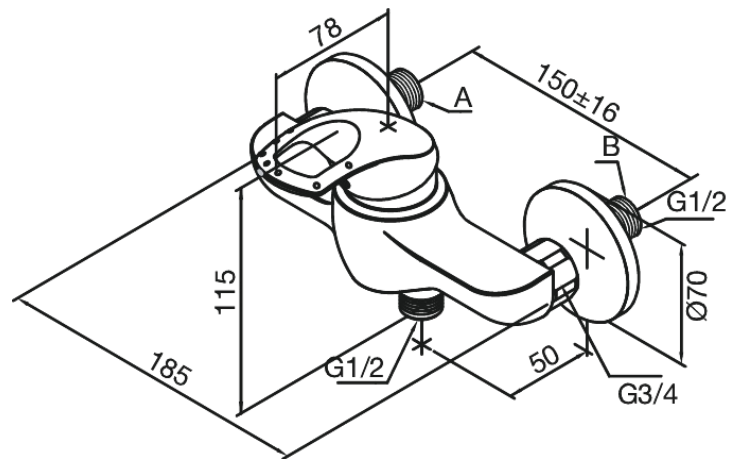

Funktionen

FM Mattsson Germany GmbH
Biedenkamp 3c, DE-21509 Glinde bei Hamburg

+31 854 018 788 info@damixa.de

Weitere Information auf <https://damixa.de>

damixa