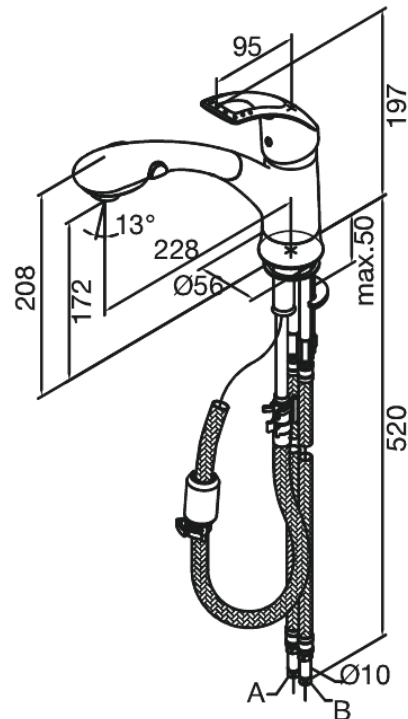

Saturn

Spültischarmatur

Artikel Nr.: 251200000
Oberfläche: Chrom
Serien: Saturn

EAN nummer: 5708516576655

Produktbeschreibung:

Eingriffarmaturen
Kugelkartusche
Umstellbare Geschirrbrause

Funktionen

FM Mattsson Germany GmbH
Biedenkamp 3c, DE-21509 Glinde bei Hamburg