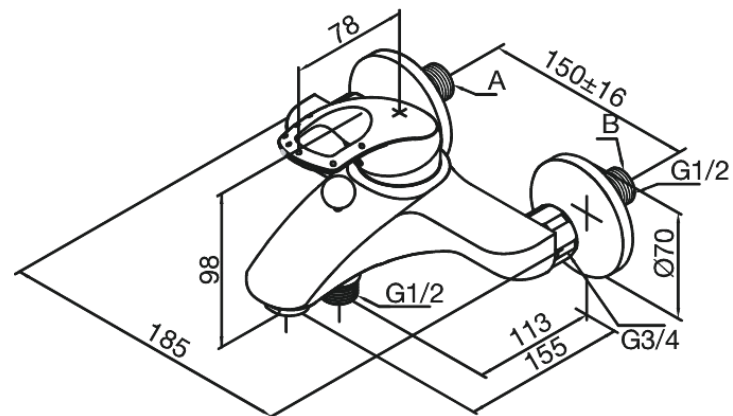

Funktionen

FM Mattsson Germany GmbH
Biedenkamp 3c, DE-21509 Glinde bei Hamburg

+31 854 018 788 info@damixa.de

Weitere Information auf <https://damixa.de>

damixa